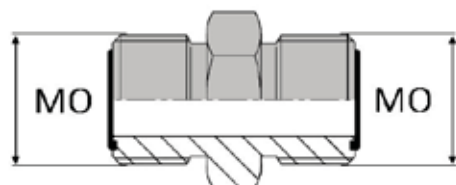

FAMILLE ORFS X ORFS

ADAPTATEUR DROIT MÂLE ORFS X MÂLE ORFS

DONNÉES TECHNIQUES

Référence	Désignation	Ø MO	
		inch	mm
OUM0000404	UMORFS 9/16 / 9/16	9/16"	14,28
OUM0000606	UMORFS 11/16 / 11/16	11/16"	17,46
OUM0000808	UMORFS 13/16 / 13/16	13/16"	20,63
OUM0001010	UMORFS 1" / 1"	1"	25,4
OUM0001212	UMORFS 1"3/16 / 1"3/16	1"3/16"	30,16
OUM0001616	UMORFS 1"7/16 / 1"7/16	1"7/16"	36,51
OUM0002020	UMORFS 1"11/16 / 1"11/16	1"11/16"	42,86
OUM0002424	UMORFS 2" / 2"	2"	50,8

PRODUITS SIMILAIRES

Cet adaptateur existe également en extrémité mâle cloison ORFS.