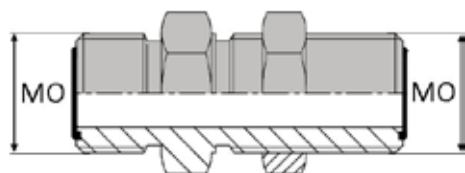

FAMILLE ORFS X ORFS

ADAPTATEUR DROIT MÂLE ORFS X MÂLE CLOISON ORFS

DONNÉES TECHNIQUES

Référence	Désignation	Ø MO	
		inch	mm
OUMCL00404	UMORFSC 9/16 / 9/16	9/16'	14,28
OUMCL00606	UMORFSC 11/16 / 11/16	11/16'	17,46
OUMCL00808	UMORFSC 13/16 / 13/16	13/16'	20,63
OUMCL01010	UMORFSC 1" / 1"	1"	25,4
OUMCL01212	UMORFSC 1"3/16 / 1"3/16	1"3/16'	30,16
OUMCL01616	UMORFSC 1"7/16 / 1"7/16	1"7/16'	36,51
OUMCL02020	UMORFSC 1"11/16 / 1"11/16	1"11/16'	42,86
OUMCL02424	UMORFSC 2" / 2"	2"	50,8

PRODUITS SIMILAIRES

Cet adaptateur existe également en extrémité mâle ORFS.