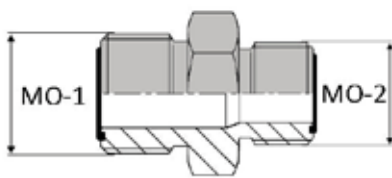

FAMILLE ORFS X ORFS

ADAPTATEUR DROIT DE RÉDUCTION MÂLE ORFS X MÂLE ORFS DE RÉDUCTION

DONNÉES TECHNIQUES

Référence	Désignation	Ø MO-1		Ø MO-2	
		inch	mm	inch	mm
OUMR000604	UMRORFS 11/16 / 9/16	11/16'	17,46	9/16'	14,28
OUMR000806	UMRORFS 13/16 / 11/16	13/16'	20,63	11/16'	17,46
OUMR001008	UMRORFS 1" / 13/16	1"	25,4	13/16'	20,63
OUMR001206	UMRORFS 1"3/16 / 11/16	1"3/16'	30,16	11/16'	17,46
OUMR001208	UMRORFS 1"3/16 / 13/16	1"3/16'	30,16	13/16'	20,63
OUMR001210	UMRORFS 1"3/16 / 1"	1"3/16'	30,16	1"	25,4
OUMR001612	UMRORFS 1"7/16 / 1"3/16	1"7/16'	36,51	1"3/16'	30,16
OUMR002016	UMRORFS 1"11/16 / 1"7/16	1"11/16'	42,86	1"11/16'	42,86
OUMR002420	UMRORFS 2" / 1"11/16	2"	50,8	1"11/16'	42,86