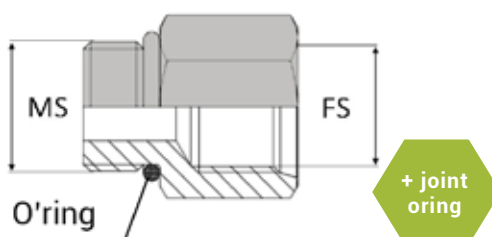

FAMILLE SAE

ADAPTATEUR DROIT MÂLE SAE X FEMELLE SAE

DONNÉES TECHNIQUES

Référence	Désignation	Ø MS		Ø FS	
		inch	mm	inch	mm
SAE-MF1006	MSAE7/8 JO / FSAE9/16	7/8'	22,22	9/16'	12,76
SAE-MF1012	MSAE7/8 JO / FSAE1"1/16	7/8'	22,22	1"1/16'	24,69
SAE-MF1016	MSAE7/8 JO / FSAE1"5/16	7/8'	22,22	1"5/16'	31,04
SAE-MF1210	MSAE1"1/16 JO / FSAE7/8	1"1/16'	26,98	7/8'	20,26
SAE-MF1612	MSAE1"5/16 JO / FSAE1"1/16	1"5/16'	33,33	1"1/16'	24,69