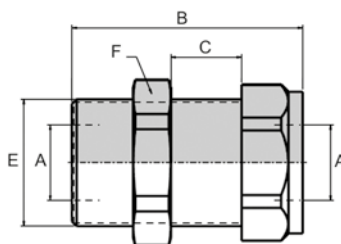

FAMILLE WEO PLUG-IN

RACCORD FEMELLE WEO PLUG-IN X MÂLE MÉTRIQUE CLOISON

DONNÉES TECHNIQUES

Référence	Désignation	A	B	C	E (Filetage)	F (hexagone)
WPI-WPFM1CL1020	COUPLEUR FWPI10 / MI20X150 CL	10	42,8	0-18	M 21,5X150	22
WPI-WPFM1CL1326	COUPLEUR FWPI13 / MI26X150 CL	13	50,8	0-25	M 26X150	27
WPI-WPFM1CL1630	COUPLEUR FWPI16 / MI30X200 CL	16	50	0-25	M 30X200	32