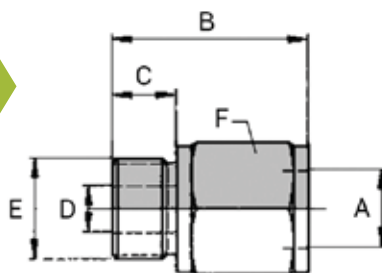

FAMILLE WEO PLUG-IN

RACCORD FEMELLE WEO PLUG-IN X MÂLE SAE J514 UNF

DONNÉES TECHNIQUES

+ joint
oring

Référence	Désignation	A	B	C	D	F (hexagone)	E (Filetage)
WPI-WPFMS01004	COUPLEUR FWPI10 / MSAE7/16 JO	10	35,4	9	4,5	20	7/16"-20
WPI-WPFMS01306	COUPLEUR FWPI13 / MSAE9/16 JO	13	39,9	10	7	24	9/16"-18
WPI-WPFMS01608	COUPLEUR FWPI16 / MSAE3/4 JO	16	40,5	11	9,5	28	3/4"-16
WPI-WPFMS01610	COUPLEUR FWPI16 / MSAE7/8 JO	16	42,1	12,6	12,7	28	7/8"-14
WPI-WPFMS01612	COUPLEUR FWPI16 / MSAE1"1/16 JO	16	44,5	15	14,5	28	1"1/16"-12
WPI-WPFMS02312	COUPLEUR FWPI23 / MSAE1"1/16 JO	23	55	15	15	32	1"1/16"-12
WPI-WPFMS03016	COUPLEUR FWPI30 / MSAE1"5/16 JO	30	64	15	21	41	1"5/16"-12

PRODUITS SIMILAIRES

Cet adaptateur existe également en extrémité mâle métrique cloison, mâle métrique, mâle BSPP cylindrique joint encastré ou forme B.

www.isoflex.fr

Tel : +33(0)2 41 39 98 98 - contact@isoflex.fr