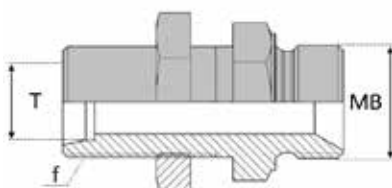

FAMILLE AGRICOLE

ADAPTATEUR DROIT MÂLE CLOISON 24° X MÂLE GAZ CYLINDRIQUE

DONNÉES TECHNIQUES

| Référence | Désignation | Ø T | Ø f | Ø MB | |
|------------|-----------------------------|-----|--------|------|-------|
| | | mm | mm | inch | mm |
| LUMCYC1206 | UMCY 12L / 3/8 JENE CLOISON | 12 | 18X150 | 3/8' | 16,66 |
| LUMCYC1208 | UMCY 12L / 1/2 JENE CLOISON | 12 | 18X150 | 1/2' | 20,95 |
| LUMCYC1508 | UMCY 15L / 1/2 JENE CLOISON | 12 | 22X150 | 1/2' | 20,95 |

PRODUITS SIMILAIRES

Cet adaptateur existe également en extrémité mâle BSP pour bague BS.