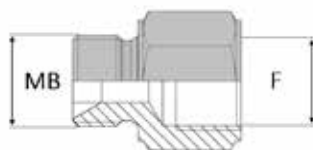

ISO FLEX

FAMILLE AGRICOLE

ADAPTATEUR DROIT FEMELLE AGRICOLE 18X1.5 X MÂLE BSP POUR BAGUE BS

DONNÉES TECHNIQUES

Référence	Désignation	Ø F	Ø MB	
		mm	mm	mm
RFAMBSP1808	FVA18 / MBSPCT1/2	18X150	1/2'	20,95

PRODUITS SIMILAIRES

Cet adaptateur existe également en extrémité mâle 24° série gaz et mâle gaz conique.

www.isoflex.fr

Tel : +33(0)2 41 39 98 98 - contact@isoflex.fr

ANGERS (49) - LOUDEAC (22) - NANTES (44) - CAEN (14) - AVIGNON (84) - ORLÉANS (45)