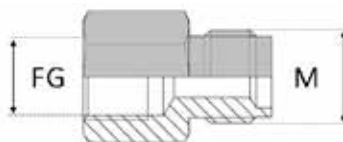

FAMILLE AGRICOLE

ADAPTATEUR DROIT MÂLE AGRICOLE 18X1.5 X FEMELLE GAZ

DONNÉES TECHNIQUES

Référence	Désignation	Ø M		Ø FG	
		mm	inch	mm	mm
RMAFG01804	MAV18 / FG1/4	18X150	1/4'	11,44	
RMAFG01806	MAV18 / FG3/8	18X150	3/8'	14,95	
RMAFG01808	MAV18 / FG1/2	18X150	1/2'	18,63	

PRODUITS SIMILAIRES

Cet adaptateur existe également en extrémité femelle SAE.