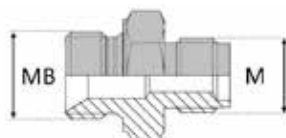

FAMILLE AGRICOLE

ADAPTATEUR DROIT MÂLE AGRICOLE 18X1.5 X MÂLE BSP POUR BAGUE BS

DONNÉES TECHNIQUES

Référence	Désignation	Ø M	Ø MB	
		mm	inch	mm
RMAMBS1806	MVA18 / MBSPCT3/8	18X150	3/8'	16,66
RMAMBS1808	MAV18 / MBSPCT1/2	18X150	1/2'	20,95

PRODUITS SIMILAIRES

Cet adaptateur existe également en extrémité femelle agricole 18x1.5, mâle 24°, femelle 24°, mâle JIC, mâle gaz conique, mâle SAE et mâle DIN bague BS.