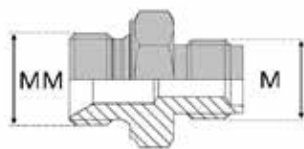

The logo for ISO FLEX, featuring the brand name in a stylized, bold, sans-serif font. The 'I' and 'S' are white, while 'O', 'F', 'L', 'E', and 'X' are green. The background of the entire page is a collage of industrial and agricultural images, including hoses, machinery, and green fields, with a dark grey overlay at the top.

FAMILLE AGRICOLE

ADAPTATEUR DROIT MÂLE AGRICOLE 18X1.5 X MÂLE DIN BAGUE BS

DONNÉES TECHNIQUES

Référence	Désignation	Ø M	Ø MM
		mm	inch
RMAMD01818	MVA18 / MDCT18X150	18X150	18X150
RMAMD01822	MVA18 / MD22X150	18X150	22X150

PRODUITS SIMILAIRES

Cet adaptateur existe également en extrémité femelle agricole 18x1.5, mâle 24°, femelle 24°, mâle JIC, mâle BSP pour bague BS, mâle gaz conique et mâle SAE.

www.isoflex.fr

Tel : +33(0)2 41 39 98 98 - contact@isoflex.fr